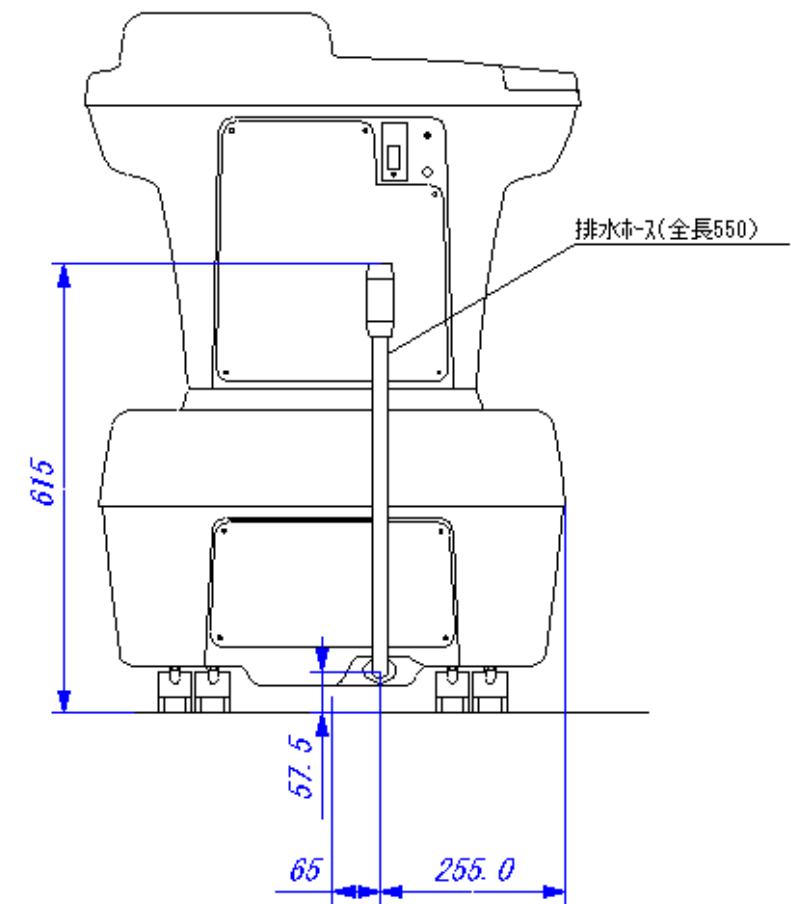

■仕様

寸法 高970× 幅880× 奥 610 mm
 重量 22キロ
 材質 FRP (本体) ABS(裏カバー、フタ、枕)
 容量 20-30L (最大35L投入可能)
 消費電力 835W (AC100V 50/60HZ)
 安全装置 漏電ブレーカ
 その他 サービスコンセント (250Wまで)
 排水ホース外径 φ21mm

日付	2006/5/31	newゲルマくん	
縮尺	1/10 (A3)	外観寸法	
製図	小池 穰		
株式会社	コイケ		GR09-00-03