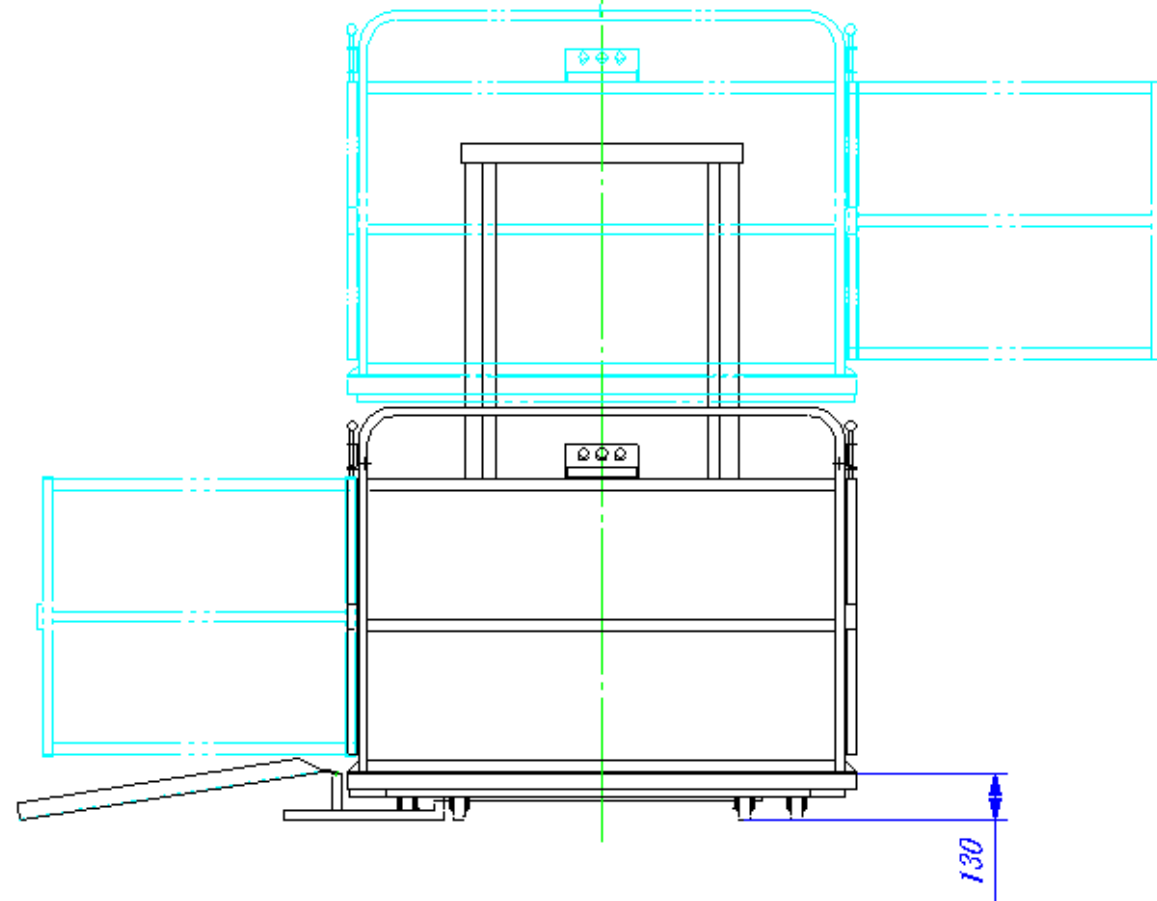

設置スペース
1190×2350

| | | |
|------|-----------|-------------------------------|
| 日付 | 2021/5/15 | 段差解消機NKL 1300CL |
| 縮尺 | 1/20 (A3) | キャスター付き かごサイズ1400mm 外観図 |
| 製図 | 小池 穂 | |
| 株式会社 | コイケ | |