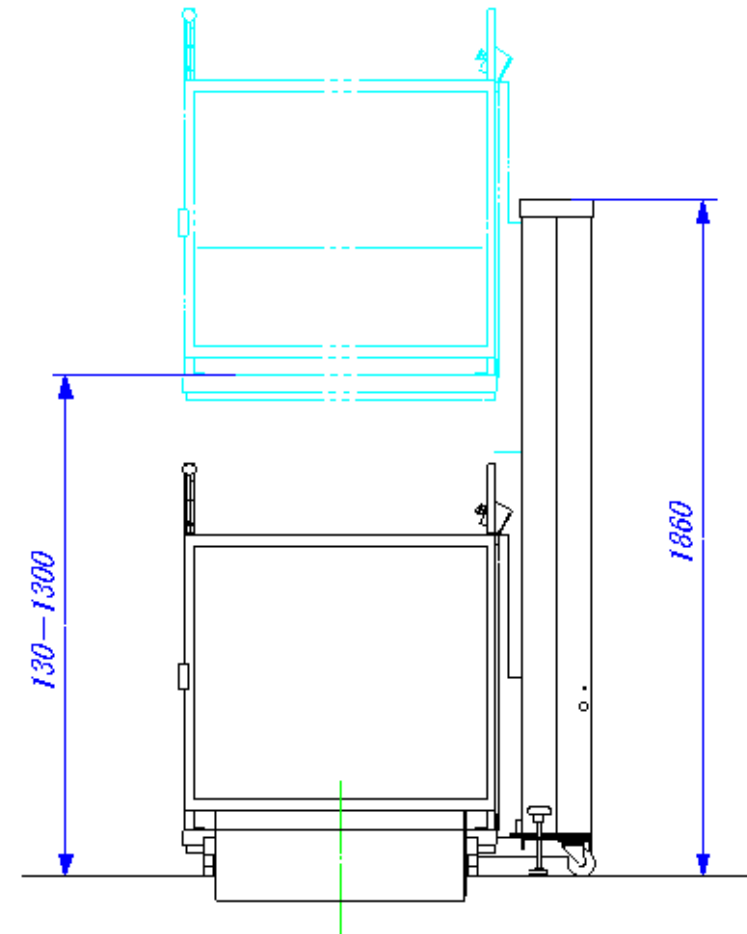

設置スペース
1190×2350

| | | |
|------|-----------|-------------------------------|
| 日付 | 2021/5/15 | 段差解消機NKL 1300CL |
| 縮尺 | 1/20 (A3) | キャスター付き かごサイズ1400mm 外観図 |
| 製図 | 小池 穂 | |
| 株式会社 | コイケ | |