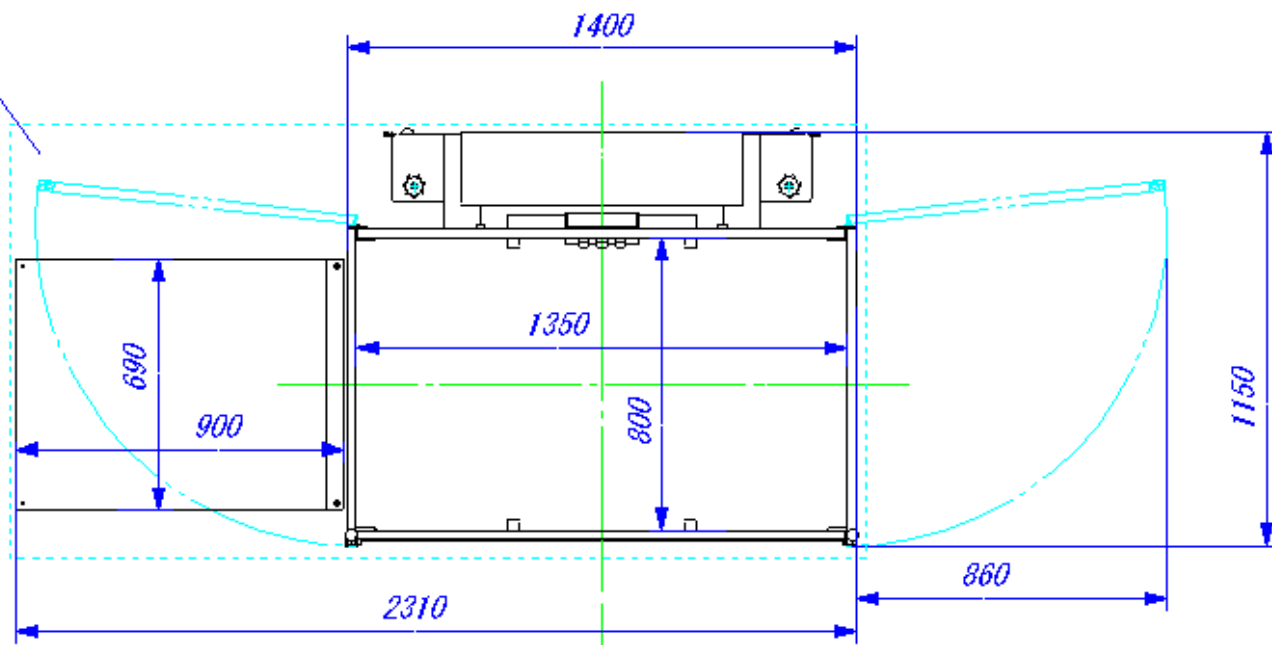

設置スペース
1190×2350

| | | |
|------|-----------|-------------------------------|
| 日付 | 2021/5/15 | 段差解消機NKL 1300CL |
| 縮尺 | 1/20 (A3) | キャスター付き かごサイズ1400mm 外観図 |
| 製図 | 小池 穂 | |
| 株式会社 | コイケ | |